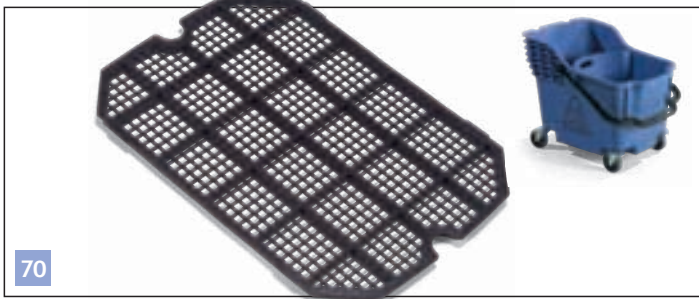

70

75

71

76

72

77

73

78

74

79

80