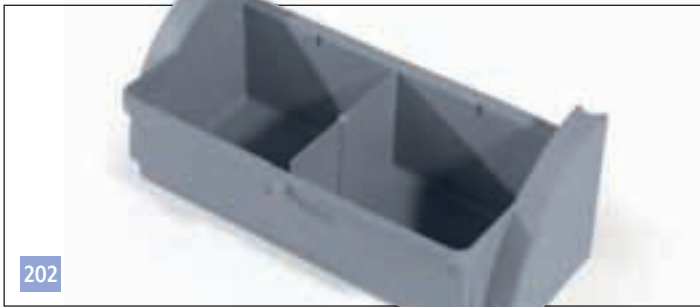

202

208

203

209

204

210

205

211

206

212

207